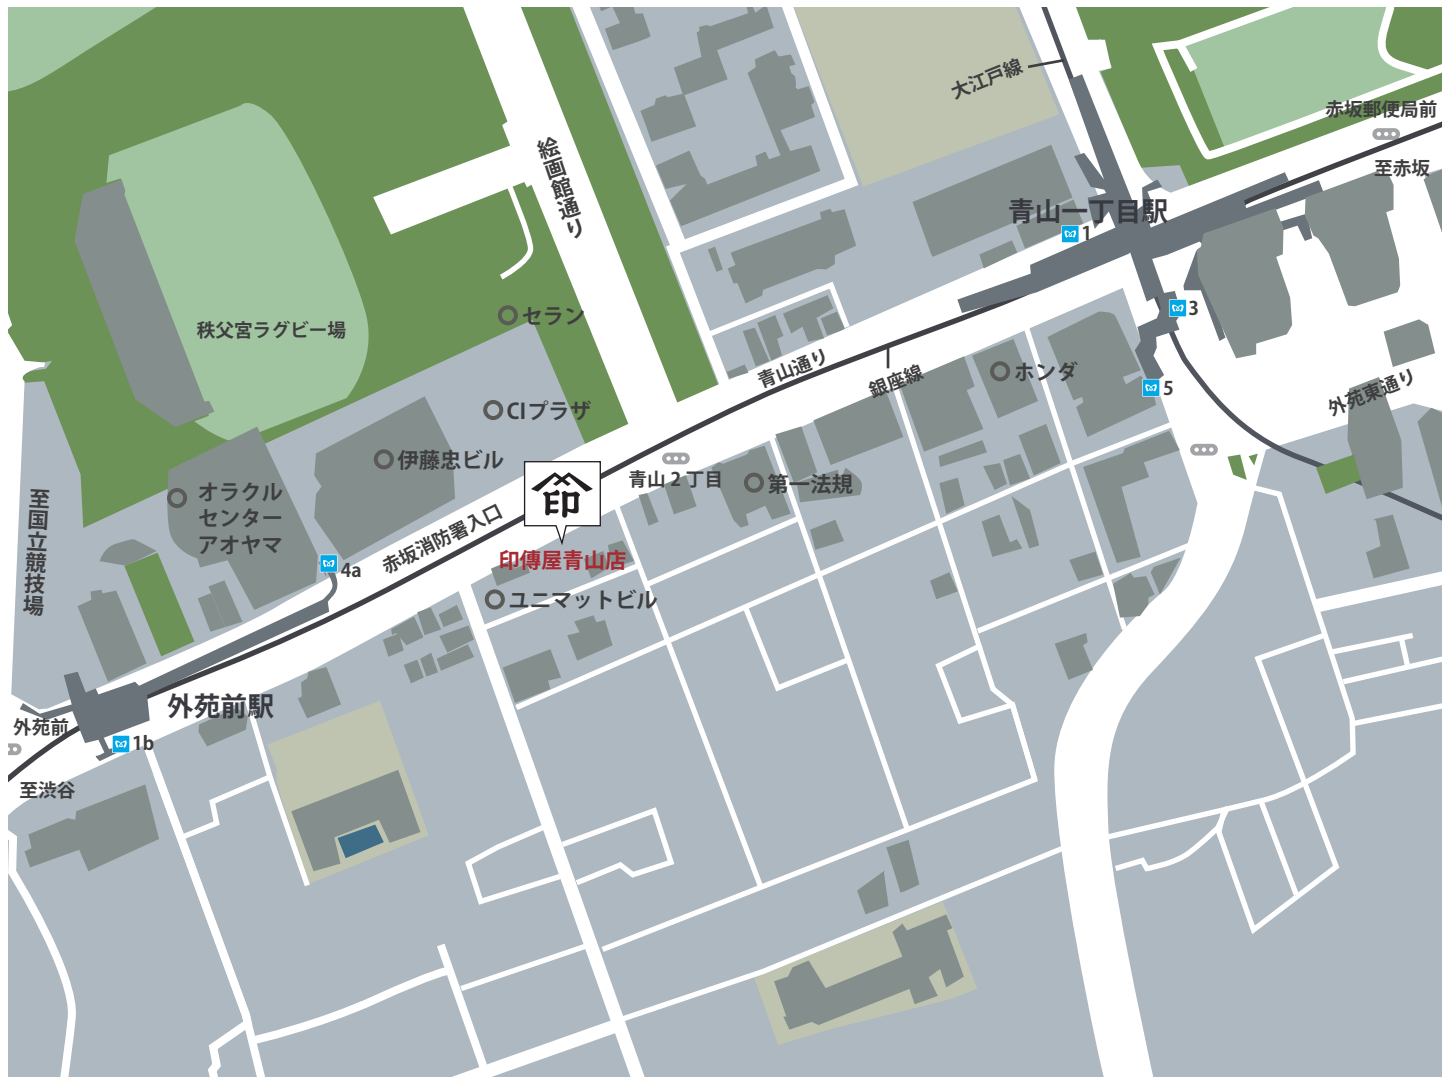

## 印傳屋青山店

住所 〒107-0062 東京都港区南青山 2-12-15 1F 印傳伝統柄フロア 2F 印傳屋オリジナルブランドフロア  
営業時間 AM10:00 ~ PM6:00  
休業日 年末年始  
TEL 03-3479-3200  
FAX 03-3479-4923

### 地図のご案内

### アクセス方法のご案内

- ・地下鉄「外苑前」：銀座線 1b 出口から徒歩約 5 分。4a 出口から徒歩 3 分。
- ・地下鉄「青山一丁目」：銀座線・半蔵門線 1、3 番出口から徒歩約 5 分、大江戸線 5 番出口から徒歩約 5 分。