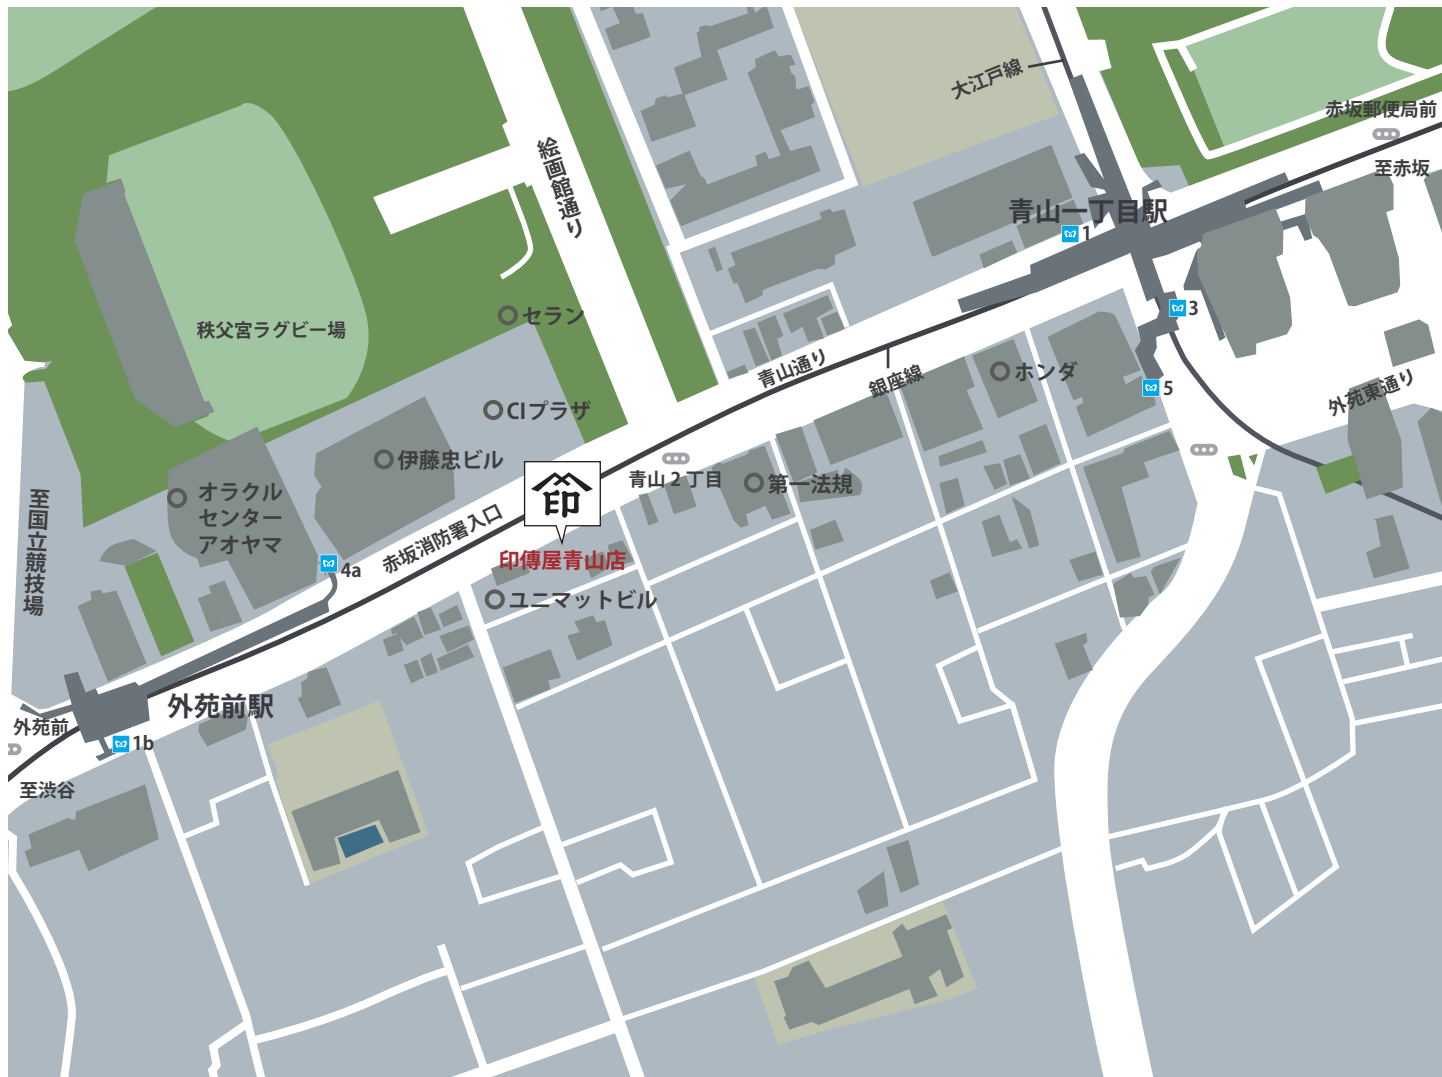

## 印傳屋青山店

住所	〒107-0062 東京都港区南青山 2-12-15 1F 印傳伝統柄フロア 2F 印傳屋オリジナルブランドフロア
営業時間	AM10:00 ~ PM6:00
休業日	年末年始
TEL	03-3479-3200
FAX	03-3479-4923

## 地図のご案内

## アクセス方法のご案内

- ・地下鉄「外苑前」：銀座線 1b 出口から徒歩約 5 分。4a 出口から徒歩 3 分。
- ・地下鉄「青山一丁目」：銀座線・半蔵門線 1、3 番出口から徒歩約 5 分、大江戸線 5 番出口から徒歩約 5 分。