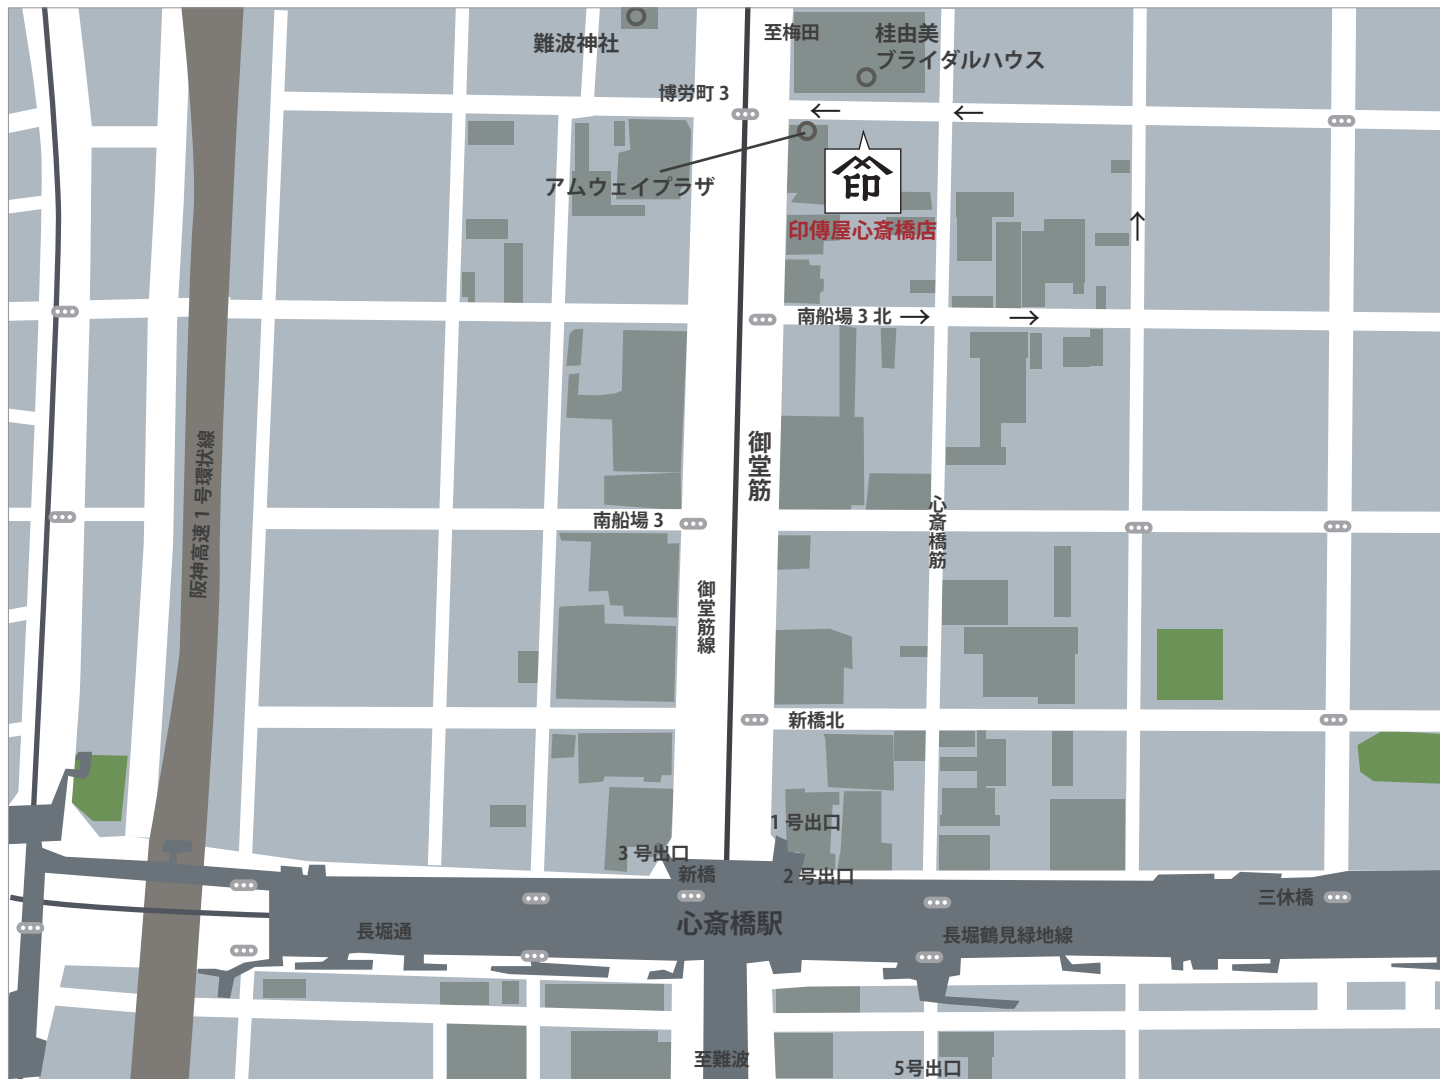

## 印傳屋心齋橋店

住所 〒541-0059 大阪市中央区博労町 3-6-7

営業時間 AM10:00 ~ PM6:00

休業日 年末年始

TEL 06-6243-5800

FAX 06-6243-5000

### 地図のご案内

### アクセス方法のご案内

- ・地下鉄御堂筋線・長堀鶴見緑地線「心齋橋駅」1号出口から徒歩5分