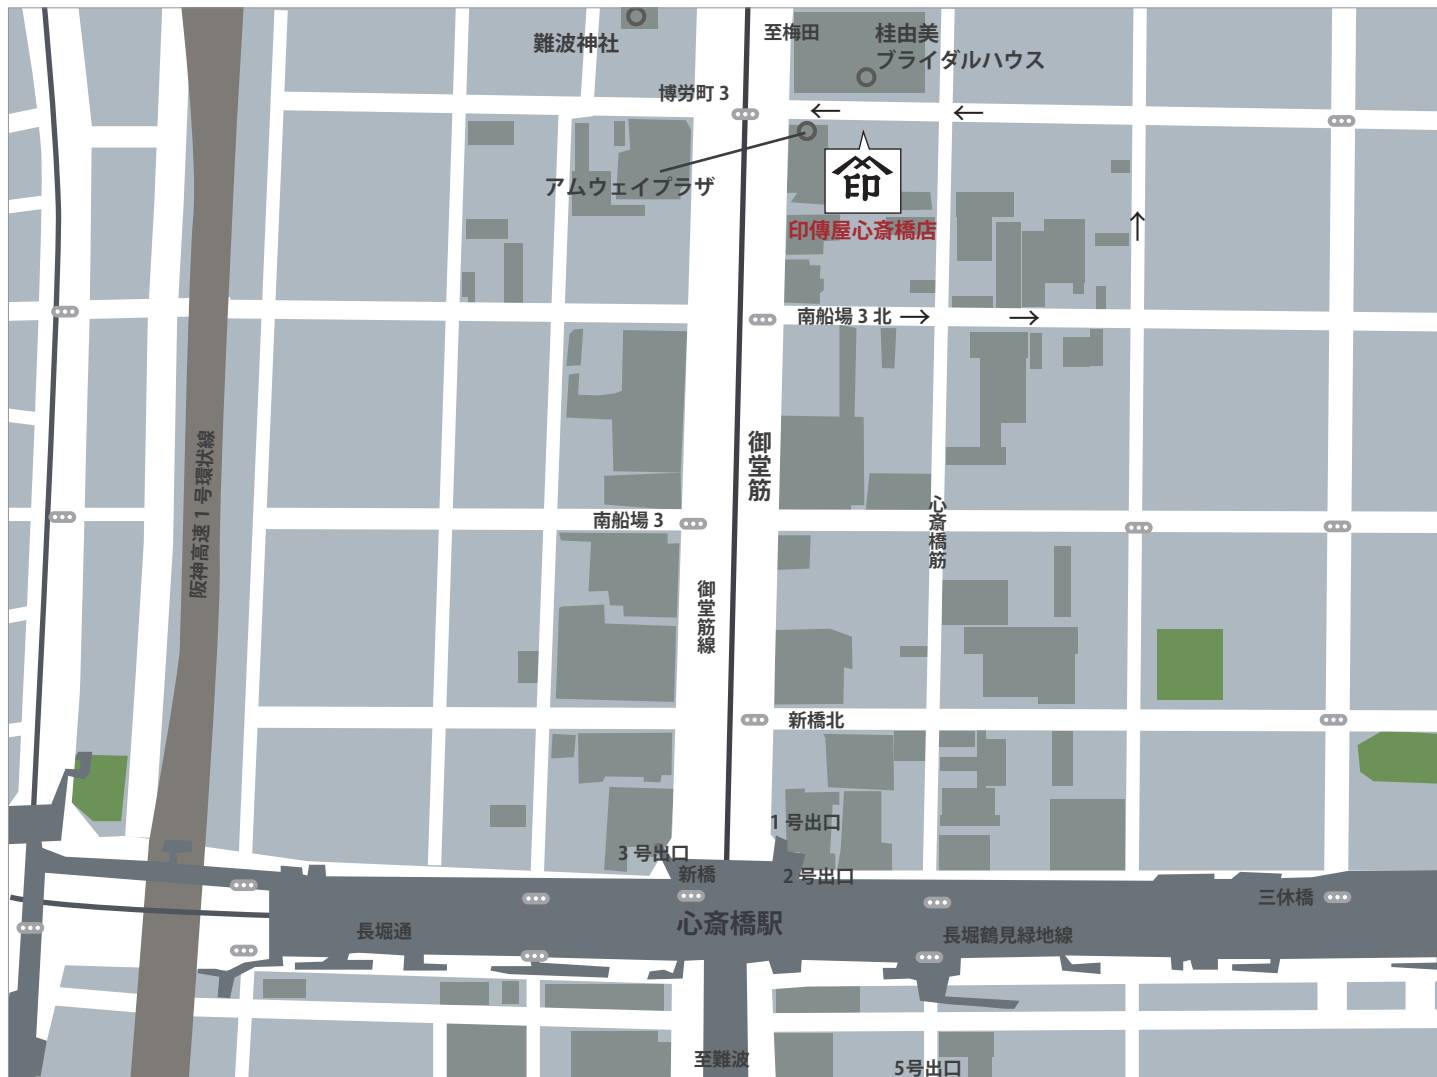

印傳屋心齋橋店

住所 〒541-0059 大阪市中央区博労町 3-6-7

営業時間 AM10:00 ~ PM6:00

休業日 年末年始

TEL 06-6243-5800

FAX 06-6243-5000

地図のご案内

アクセス方法のご案内

- ・地下鉄御堂筋線・長堀鶴見緑地線「心齋橋駅」1号出口から徒歩5分

直営店からのご案内

- ・直営店では、印傳屋で製造している殆どの製品を取り扱っております。
印傳製品は「革色」「漆色」「柄」の組み合わせで構成されており、手作りのため、品切れの場合がございます。
- ・製品カタログは2017年9月現在のものになりますので、終売品もございます。
商品に関するご質問は、最寄りの直営店へお問い合わせください。
- ・直営店に直接ご来店できないお客様には宅配便もご利用いただけます。
(鹿革の色、漆の色、多数の模様があるため、お電話でご希望の品をお聞きいたします)