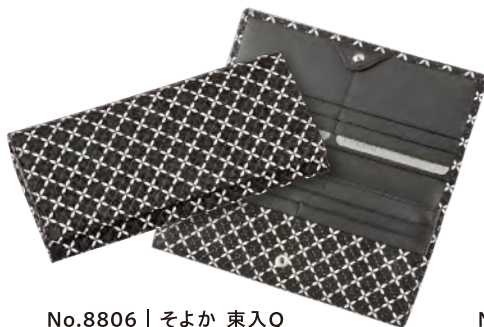

外側：口前はがま口

重量：38g

価格：税込5,170円(本体価格4,700円)

No.8803 | そよか 小銭入G

サイズ：9.7×10.5×1.5cm

外側：ホック留めボックス型小銭入×1 /  
背側にポケット×1 /

2つ折りの札等が収納できるポケット×1

重量：40g

価格：税込10,780円(本体価格9,800円)

No.8804 | そよか 束入L

サイズ：8.5×19×1.3cm

外側：口前はホック留めのストラップ式 /  
ファスナー式ポケット×1

内側：札入×1 / カード入×2

重量：48g

価格：税込10,780円(本体価格9,800円)

**No.8805 | そよか 札入E**

サイズ：10×11×3.5cm  
外側：口前はホック留め / 背側にホック留めのボックス型小銭入×1  
内側：札入×2 / カード入×6 / ポケット×2  
重量：87g  
価格：税込23,650円(本体価格21,500円)

**No.8806 | そよか 束入Q**

サイズ：9.2×19×3.2cm  
外側：口前はホック留め / 背側にポケット×1  
内側：札入×1 / カード入×14 / ポケット×4 / 中仕切りを兼ねたファスナー式小銭入×1  
重量：142g  
価格：税込31,900円(本体価格29,000円)

**No.8807 | そよか 束入F**

サイズ：10×19×2cm  
外側：口前はラウンドファスナー式  
内側：札入×2 / カード入×12 / ポケット×2 / 中仕切りを兼ねたファスナー式小銭入×1  
重量：144g  
価格：税込34,650円(本体価格31,500円)

**No.8808 | そよか 名刺入**

サイズ：7×11×1.3cm  
内側：名刺ポケット×1 / ポケット×2 / 脇にマチ付  
重量：33g  
価格：税込10,230円(本体価格9,300円)