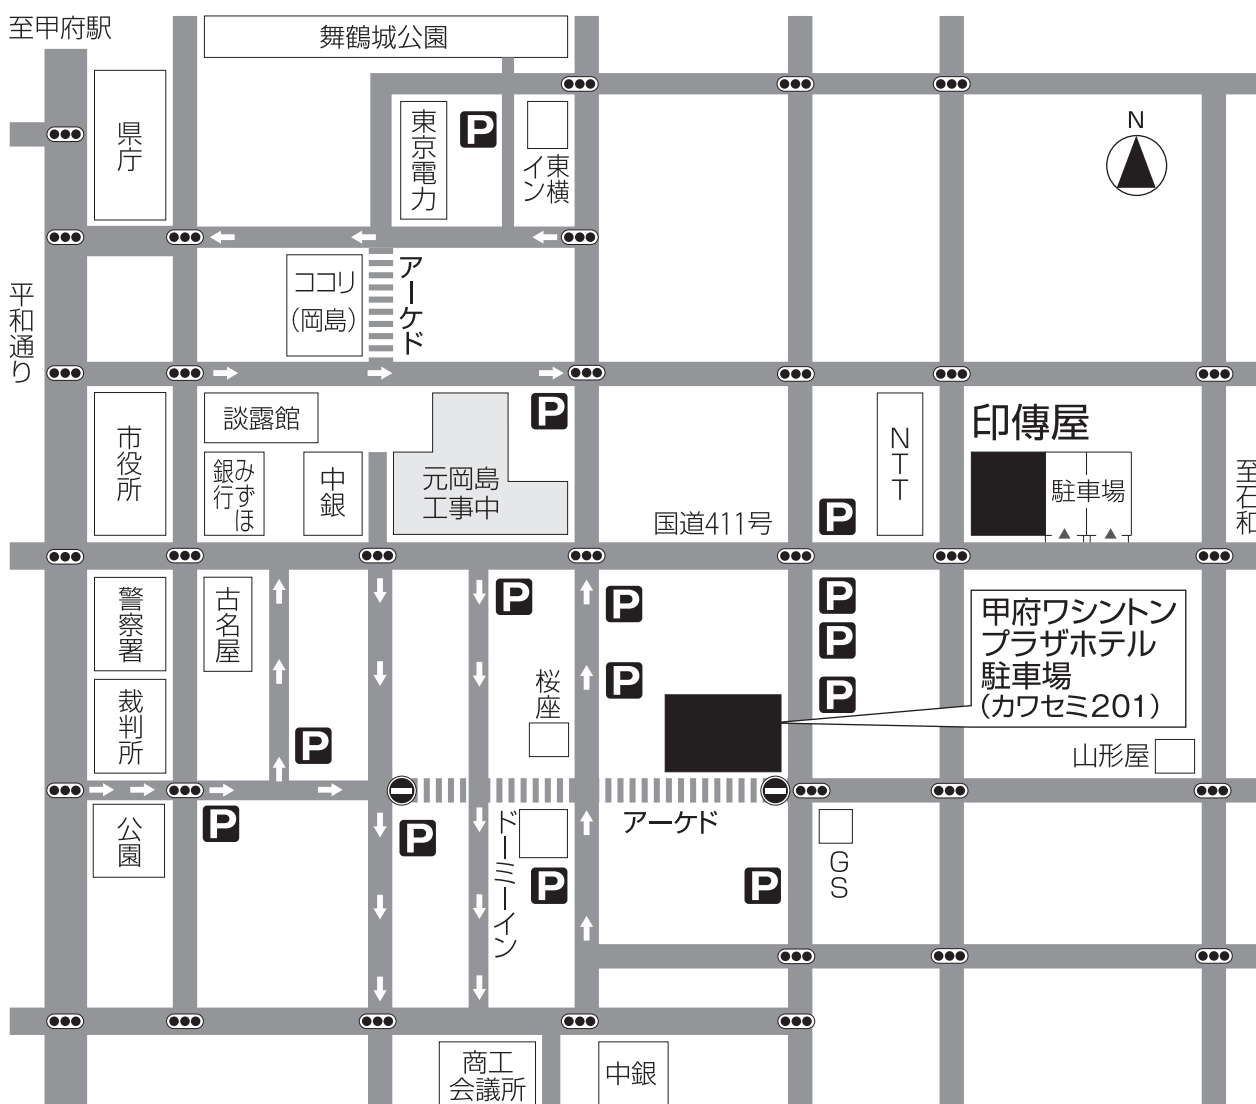

臨時駐車場ののご案内

12月14日土～22日日の9日間

上記の9日間は本店駐車場の混雑が予想されますので、

下記の駐車場をご利用ください。

3,000円以上ご購入されましたら店内のレジにお手元の駐車券をご提示ください。

500円分のサービスチケットをお渡しします。

駐車場	ご利用開始時間	当店までの距離
甲府ワシントンプラザホテル(カワセミ201)	午前8:30より	徒歩約4分
P Park Japan (パークジャパン)駐車場	24時間	徒歩約3分～